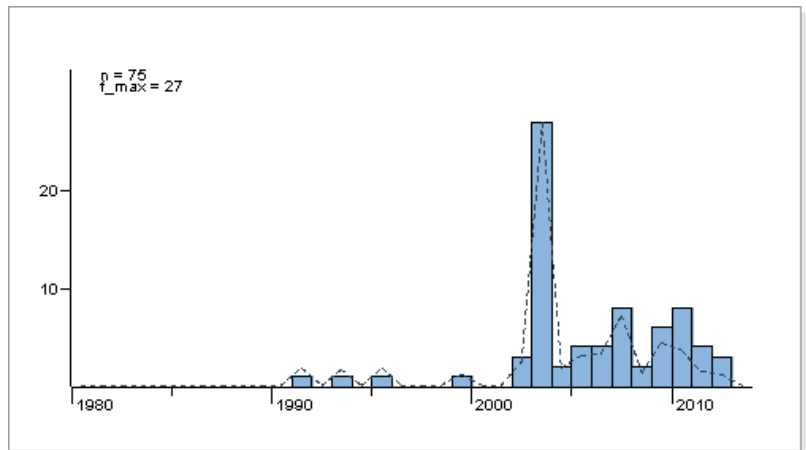

Kuva: Jyrki Lehto

Kuva: Pekka Malinen

**Tuntomerkit.** Siipiväli 14-20 mm. Koiraan etusiivet yksivärisen pronssinkiiltoisen mustanuskeat, naaraan okranruskeat. Takasiivet tummat, ripset naaraalla tavallisesti kellertävät.

**Elintavat.** Lehtimetsissä. Lentää yöllä, tulee yksittäin valolle. Toisinaan lentää iltapäivän auringonpaisteessa.

Toukka kellertävä tai vihertävä, selässä suuri, punaruskea, keltareunainen laikku. Pää ruskea. Elää tammella (*Quercus robur*), myös vaahteralla (*Acer*) ja pähkinäpensaalla (*Corylus avellana*). Talvehtii täysikasvuksena lehdelle tai oksaan kiinnitetyssä kehossa, johon keväällä kotoituu.