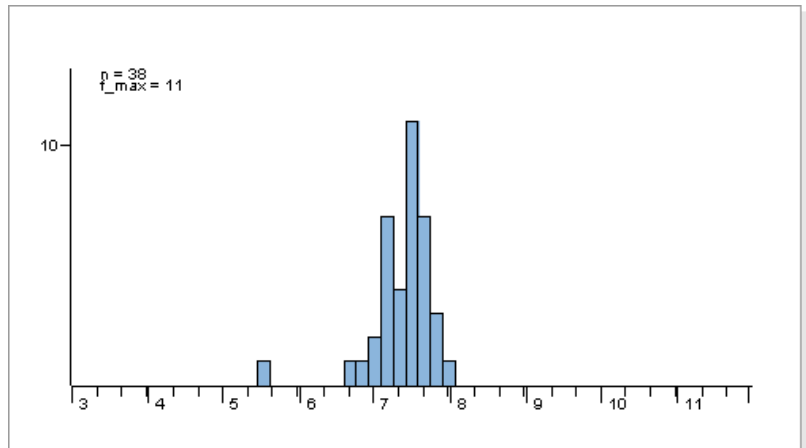

Kuva: Jyrki Lehto

Kuva: Pekka Malinen

**Tuntomerkit.** Siipiväli 14-20 mm. Koiraan etusiivet yksivärisen pronssinkiiltoisen mustanuskeat, naaraan okranruskeat. Takasiivet tummat, ripset naaraalla tavallisesti kellertävät.

**Elintavat.** Lehtimetsissä. Lentää yöllä, tulee yksittäin valolle. Toisinaan lentää iltapäivän auringonpaisteessa.

Toukka kellertävä tai vihertävä, selässä suuri, punaruskea, keltareunainen laikku. Pää ruskea. Elää tammella (*Quercus robur*), myös vaahteralla (*Acer*) ja pähkinäpensaalla (*Corylus avellana*). Talvehtii täysikasvuksena lehdelle tai oksaan kiinnitetyssä kehossa, johon keväällä kotoituu.