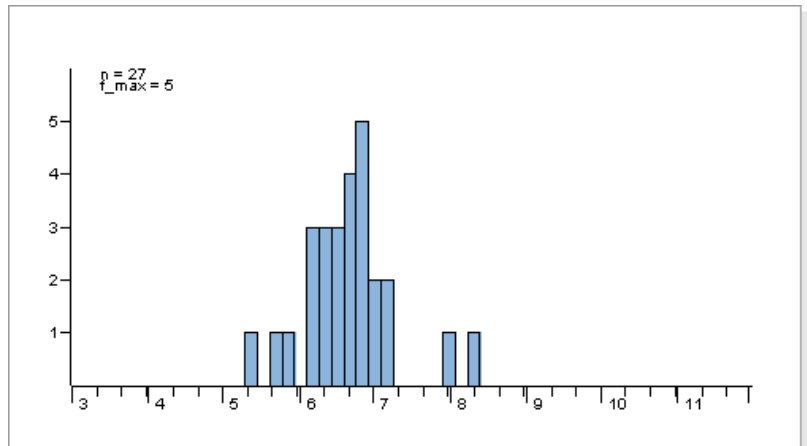

Tuntomerkit. Siipiväli 12-14 mm. Etusiivet metallisen kullanhoitoiset, pää keltainen, tuntosarvissa valkea vyö lähellä kärkeä.

Elintavat. Lehdoissa. Tulee valolle.

Toukka heinäkuussa sekä syys-lokakuussa lehmuksella (*Tilia cordata*) ja koivulla (*Betula*).