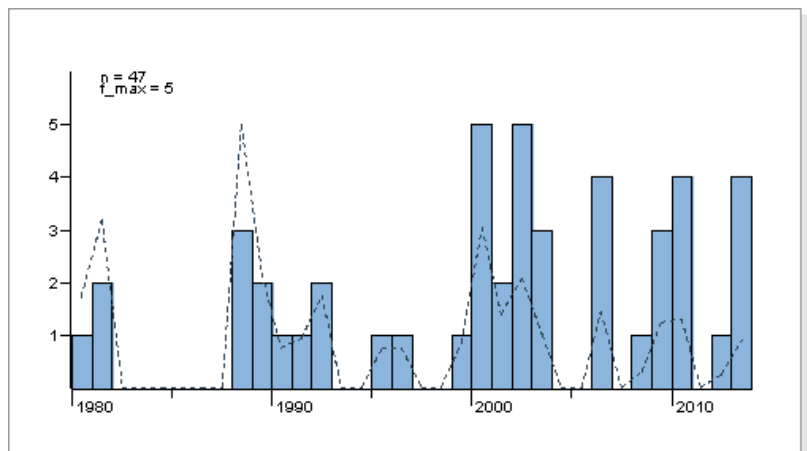

Tuntomerkit. Siipiväli 12-14 mm. Etusiivet metallisen kullanhoitoiset, pää keltainen, tuntosarvissa valkea vyö lähellä kärkeä.

Elintavat. Lehdoissa. Tulee valolle.

Toukka heinäkuussa sekä syys-lokakuussa lehmuksella (*Tilia cordata*) ja koivulla (*Betula*).